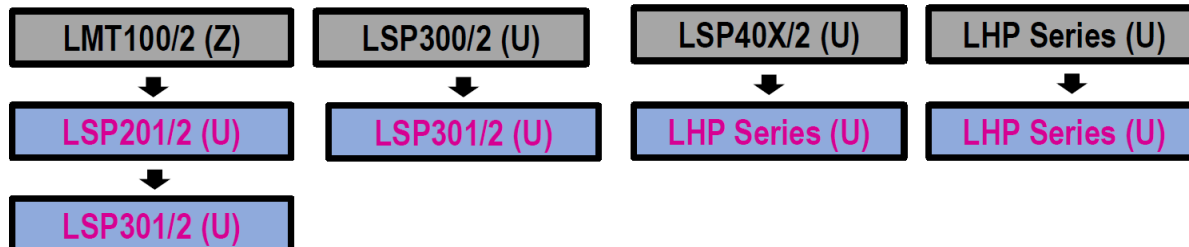

2. List of **NEW** Courses

No.	Kod Kursus	Unit	Jenis	Tajuk Kursus (BM)	Tajuk Kursus (BI)
1.	LSP101	2	Z	Bahasa Inggeris Progresif	Progressive English
2.	LSP201	2	U	Bahasa Inggeris Am 1	General English 1
3.	LSP301	2	U / E	Bahasa Inggeris Am 2	General English 2
4.	LHP410	2	U / E	Pembacaan Berkesan	Effective Reading
5.	LHP411	2	U / E	Penulisan Berkesan	Effective Writing
6.	LHP412	2	U / E	Pembentangan Berkesan	Effective Oral Presentation
7.	LHP458*	2	U / E	Bahasa Inggeris untuk Terjemahan	English for Translation
8.	LHP459*	2	U / E	Bahasa Inggeris untuk Interpretasi	English Interpretation

*remains the same

3. **ENGLISH COURSES FOR YEAR 2, YEAR 3 AND FINAL-YEAR STUDENTS**

The chart below shows the courses you are required to take to get 4 Units to meet the graduation requirement.

1. If you have taken LMT100, proceed to LSP201 and then LSP301.
2. If you have taken LSP300, proceed to LSP301.
3. If you have taken LSP401, LSP402, LSP403 or LSP404, proceed to LHP410/LHP411/LHP412
4. If you have taken the OLD LHP courses, you may proceed to the NEW LHP courses (LHP410, LHP411 or LHP412) to meet the graduation requirement.